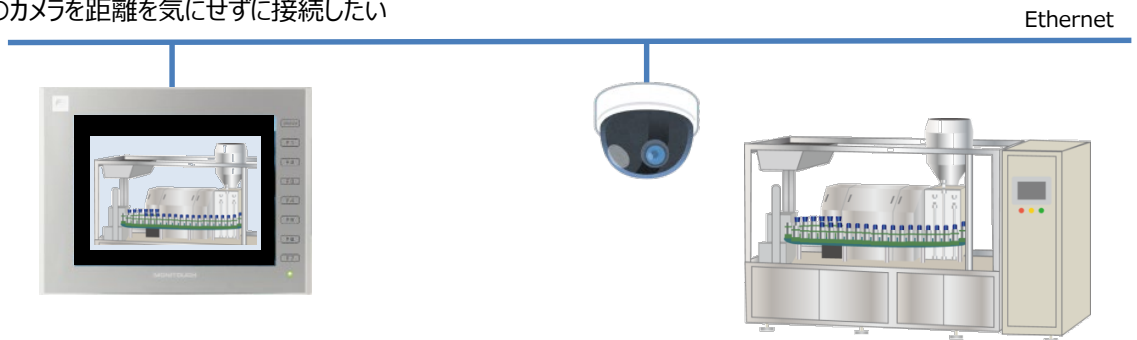

【お役立ち情報】
使用環境に合うカメラを選択しましょう！
- ビデオ表示/カメラ表示 -

表示方法と特長

V9にカメラを接続して、映像をV9本体に表示する方法は3種類あります。

■ビデオカメラ

表示スピードを重視したい
 V4～V8で接続していたカメラをV9でも使いたい

*その他、GUR-04、GUR-10などもご用意しています。(裏面をご覧ください)

■ネットワークカメラ

V9の機種を問わず接続したい
 複数台のカメラを距離を気にせずに接続したい

■USBカメラ

あまりコストをかけずに手軽に導入したい
 アラーム発生前後の動画を録画したい

カメラの特徴

豊富な選択肢から、用途にあったカメラを選択しましょう。

| 項目 | ビデオカメラ | ネットワークカメラ | USBカメラ |
|--------------------|--|---|---|
| 対応機種 | V910xiW Standardモデル | 全機種 | V9100iW/V9070iW Standardモデル Liteモデル |
| 接続形態 | オプションユニット + 同軸ケーブルで接続 | LANケーブルで接続 | USB HUB + USBケーブルで接続 |
| 専用 アクセサリ(*) | GUR-00 GUR-04 GUR-10 | 不要 | 不要 |
| 接続可能な カメラ | ・NTSC方式 ・PAL方式 | ・AXIS ・Panasonic ・BANNER | USB2.0/UVC対応かつ 解像度が320x240または 640x480に対応するカメラ |
| 接続台数 | 4台まで (オプションユニットの型式による) | 最大255台 | 1台 |
| 接続距離 | カメラの仕様による | Ethernet環境による | USB規格に準拠 (USB2.0 = 最大5m) |
| 表示速度 | ★★★ | ★★ (負荷によっては★) | ★★ |
| 画像の保存 (ストレージ使用) | 静止画 (.jpegファイル) | 静止画 (.jpegファイル) | 動画 (.mp4ファイル) |
| メリット | <ul style="list-style-type: none"> ✓ 表示スピードが速い ✓ 1画面で同時に4台の表示が可能 | <ul style="list-style-type: none"> ✓ V9全機種対応 ✓ 遠隔監視の実現が可能 | <ul style="list-style-type: none"> ✓ 録画機能に対応 ✓ カメラ自体が安価で手軽に入手可能 |