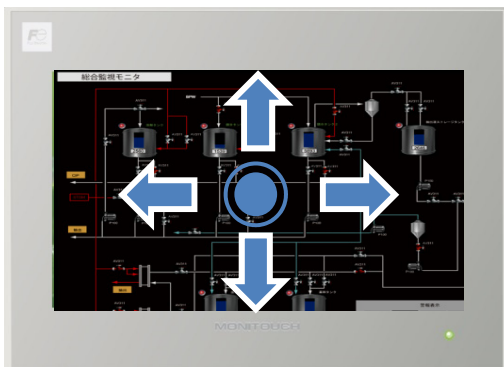

V9 Advanced

静電容量方式タッチスイッチ採用

NEW

第60号 (2014年11月号)

V9 Advanced モデルに静電容量方式のタッチスイッチを採用しました。ピンチイン・ピンチアウトやスクロールといった、静電容量方式特有のジェスチャ操作に対応しているため、スマホライクな直感操作を実現します。

『見たい情報』『知りたい情報』を、さらに分かりやすく表現できます。

軽快なジェスチャ操作

ピンチイン・ピンチアウトで画面を拡大・縮小

画面上で2本の指を押し広げるようにして最大200%まで拡大表示できます。拡大した画面は指でつまむようにして縮小できます。

ピンチイン

ピンチアウト

※ V9 Standard/Liteはダブルタッチ操作で拡大できます。

スクロール操作

画面を拡大表示していても、スクロール操作で画面を動かしながら全体を細部まで確認できます。

ナビゲータ表示に対応

スクロール操作で画面を動かすときにナビゲータを表示すれば、現在表示位置をひと目で把握できます。

※ スクロール操作/ナビゲータ表示ともに、V9シリーズ全機種対応。

表示サイズに対して、4倍の画面が登録可能 **業界初**

画面を分割することなく、スクロール操作で全体を確認可能

横に2倍

縦に2倍

画面表示サイズ

1画面に最大4倍の情報量

その他、横に4倍や縦に4倍といったレイアウトが可能です。

横に4倍

縦に4倍

ナビゲータを表示すれば、現在表示位置も一目瞭然!!

※ V9シリーズ全機種対応。

こんなときに便利!!

活用例

レシピ編集やパラメータ編集など、前後のデータを参照しながら編集するときに便利です。

画面切替えせずにスクロール操作で確認ができるため、グラフィックパネルの置換えとしても活用できます。