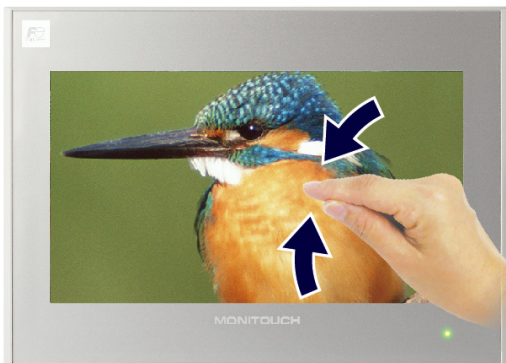

V9 Advanced

静電容量方式タッチスイッチ採用

NEW

第60号 (2014年11月号)

V9 Advanced モデルに静電容量方式のタッチスイッチを採用しました。ピンチイン・ピンチアウトやスクロールといった、静電容量方式特有のジェスチャ操作に対応しているため、スマホライクな直感操作を実現します。

『見たい情報』『知りたい情報』を、さらに分かりやすく表現できます。

軽快なジェスチャ操作

ピンチイン・ピンチアウトで画面を拡大・縮小

画面上で2本の指を押し広げるようにして最大200%まで拡大表示できます。拡大した画面は指でつまむようにして縮小できます。

ピンチイン

ピンチアウト

※ V9 Standard/Liteはダブルタッチ操作で拡大できます。

スクロール操作

画面を拡大表示していても、スクロール操作で画面を動かしながら全体を細部まで確認できます。

ナビゲータ表示に対応

スクロール操作で画面を動かすときにナビゲータを表示すれば、現在表示位置をひと目で把握できます。

※ スクロール操作/ナビゲータ表示ともに、V9シリーズ全機種対応。

表示サイズに対して、4倍の画面が登録可能 **業界初**

画面を分割することなく、スクロール操作で全体を確認可能

横に2倍

縦に2倍

画面表示サイズ

1画面に最大4倍の情報量

その他、横に4倍や縦に4倍といったレイアウトが可能です。

横に4倍

縦に4倍

ナビゲータを表示すれば、現在表示位置も一目瞭然!!

※ V9シリーズ全機種対応。

こんなときに便利!!

活用例

レシピ編集やパラメータ編集など、前後のデータを参照しながら編集するときに便利です。

画面切替えせずにスクロール操作で確認ができるため、グラフィックパネルの置換えとしても活用できます。