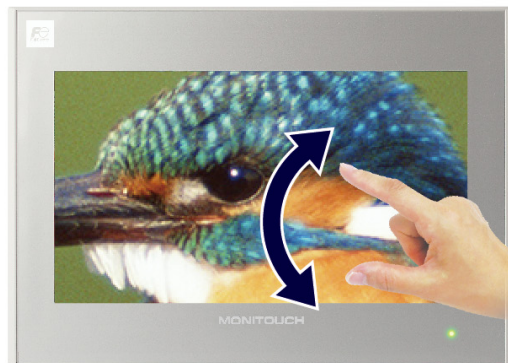

V9 Advanced

静電容量方式タッチスイッチ採用

NEW

第60号 (2014年11月号)

V9 Advanced モデルに静電容量方式のタッチスイッチを採用しました。ピンチイン・ピンチアウトやスクロールといった、静電容量方式特有のジェスチャ操作に対応しているため、スマホライクな直感操作を実現します。

『見たい情報』『知りたい情報』を、さらに分かりやすく表現できます。

軽快なジェスチャ操作

ピンチイン・ピンチアウトで画面を拡大・縮小

画面上で2本の指を押し広げるようにして最大200%まで拡大表示できます。拡大した画面は指でつまむようにして縮小できます。

ピンチイン

ピンチアウト

※ V9 Standard/Liteはダブルタッチ操作で拡大できます。

スクロール操作

画面を拡大表示していても、スクロール操作で画面を動かしながら全体を細部まで確認できます。

ナビゲータ表示に対応

スクロール操作で画面を動かすときにナビゲータを表示すれば、現在表示位置をひと目で把握できます。

※ スクロール操作/ナビゲータ表示ともに、V9シリーズ全機種対応。

表示サイズに対して、4倍の画面が登録可能 **業界初**

画面を分割することなく、スクロール操作で全体を確認可能

横に2倍

縦に2倍

画面表示サイズ

1画面に最大4倍の情報量

その他、横に4倍や縦に4倍といったレイアウトが可能です。

横に4倍

縦に4倍

ナビゲータを表示すれば、現在表示位置も一目瞭然!!

※ V9シリーズ全機種対応。

こんなときに便利!!

活用例

レシピ編集やパラメータ編集など、前後のデータを参照しながら編集するときに便利です。

画面切替えせずにスクロール操作で確認ができるため、グラフィックパネルの置換えとしても活用できます。