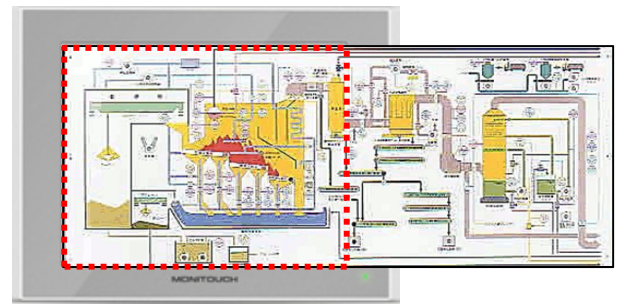

横に4倍

縦に4倍

ナビゲータを表示すれば、現在表示位置も一目瞭然!!

※ V9シリーズ全機種対応。

こんなときに便利!!

活用例

レシピ編集やパラメータ編集など、前後のデータを参照しながら編集するときに便利です。

画面切替えせずにスクロール操作で確認ができるため、グラフィックパネルの置換えとしても活用できます。

■ 作画ソフトV-SFT-6の無償バージョンアップについて

モニタッチのホームページから、作画ソフトV-SFT-6のアップデート版がダウンロードできます。
※ ダウンロードには会員登録が必要です。

<http://www.hakko-elec.co.jp/site/support/download-index.html>

V-SFT-6 最新バージョン Ver. 6.0.4.0

モニタッチ 検索

詳しくは Web で