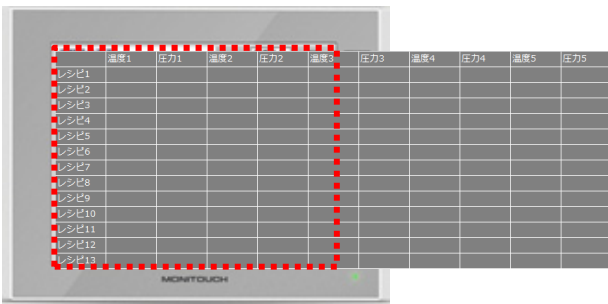

※ スクロール操作/ナビゲータ表示ともに、V9シリーズ全機種対応。

表示サイズに対して、4倍の画面が登録可能 **業界初**

画面を分割することなく、スクロール操作で全体を確認可能

横に2倍

縦に2倍

画面表示サイズ

1画面に最大4倍の情報量

その他、横に4倍や縦に4倍といったレイアウトが可能です。

横に4倍

縦に4倍

ナビゲータを表示すれば、現在表示位置も一目瞭然!!

※ V9シリーズ全機種対応。

こんなときに便利!!

活用例

レシピ編集やパラメータ編集など、前後のデータを参照しながら編集するときに便利です。

画面切替えせずにスクロール操作で確認ができるため、グラフィックパネルの置換えとしても活用できます。