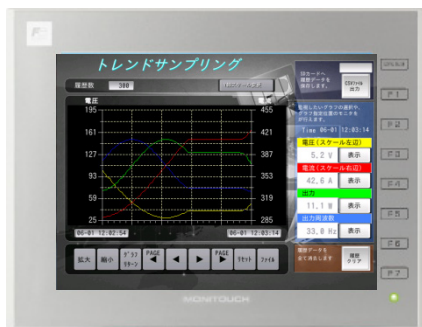

アラーム機能に様々な機能を追加しました。

- ・ 流れるメッセージ : アラーム発生時に自動でアラームメッセージを表示できます。
- ・ 表示内容のカスタマイズ : 罫線の表示や表示項目・表示順を自由にカスタマイズできます。
- ・ スクロール表示 : 表示領域のスクロールで領域外の内容が確認できます。

流れるメッセージ

アラーム発生時、表示しているスクリーンに関わらず、自動でアラームメッセージを表示できます。異常を見知し、**すぐに原因追及と復旧に向けた対策**を取ることができます！！

【アラーム発生前】

【アラーム発生時】

流れるメッセージ表示

スクロールツール対応

本体上で**メッセージの一時停止、早送り、表示位置の移動**が行えます。

ソフト変更不要！！

レベルが解放されました 侵入者を感知しました

スクロールツール

停止*/再生
早送り
表示位置移動

※ 停止中、メッセージをタッチすると、左右にスクロール可

表示内容のカスタマイズ

罫線の表示や表示項目・表示順を指定したり、各項目のタイトルを自由に設定できます。ユーザーの思いのまま、より**“分かりやすく”**、**“見やすい”** アラーム表示が簡単に実現可能です！！

アラームの設定メニューから、表示内容を選択するだけで使用できます。

【エディタの設定】

【本体の表示】

タイトル付きで表示内容を自由に指定できるので、**“分かりやすい”**、**“見やすい”** しかも設定が簡単！！

スクロール表示

表示項目のスクロール表示

表示項目が多く、表示領域の幅が足りない場合、表示領域をスクロールすることで、全ての内容を確認できます。
省スペースでも配置できるので、**レイアウト変更、別画面の準備は不要**です。

アラームメッセージの自動スクロール表示

表示幅よりもメッセージが長い場合、自動でスクロール表示します。
表示幅に合わせた**メッセージの長さの調整は不要**です。