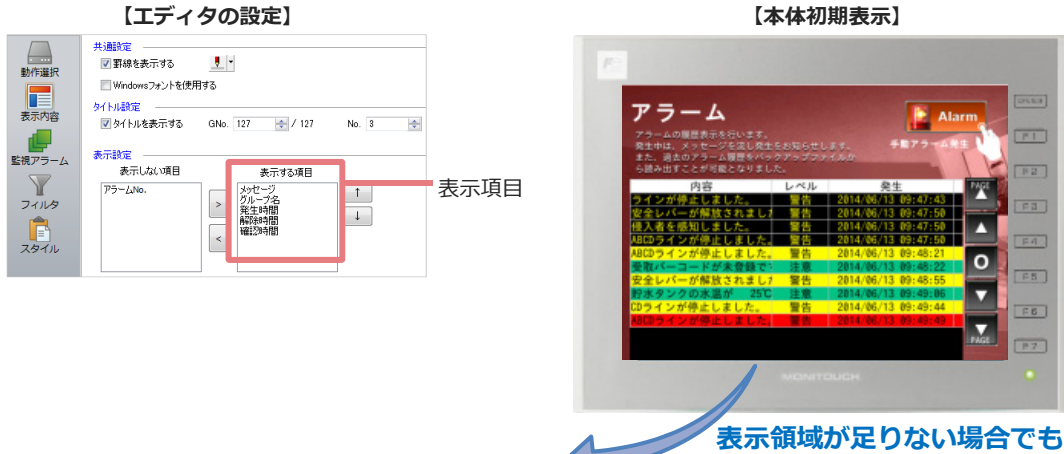

アラーム機能に様々な機能を追加しました。

- ・ 流れるメッセージ : アラーム発生時に自動でアラームメッセージを表示できます。
- ・ 表示内容のカスタマイズ : 罫線の表示や表示項目・表示順を自由にカスタマイズできます。
- ・ スクロール表示 : 表示領域のスクロールで領域外の内容が確認できます。

流れるメッセージ

アラーム発生時、表示しているスクリーンに関わらず、自動でアラームメッセージを表示できます。異常を見知し、**すぐに原因追及と復旧に向けた対策**を取ることができます！！

【アラーム発生前】

【アラーム発生時】

流れるメッセージ表示

スクロールツール対応

本体上で**メッセージの一時停止、早送り、表示位置の移動**が行えます。

ソフト変更不要！！

レベルが解放されました 侵入者を感知しました

スクロールツール

停止*/再生
早送り
表示位置移動

※ 停止中、メッセージをタッチすると、左右にスクロール可

表示内容のカスタマイズ

罫線の表示や表示項目・表示順を指定したり、各項目のタイトルを自由に設定できます。ユーザーの思いのまま、より**“分かりやすく”**、**“見やすい”** アラーム表示が簡単に実現可能です！！

アラームの設定メニューから、表示内容を選択するだけで使用できます。

【エディタの設定】

【本体の表示】

タイトル付きで表示内容を自由に指定できるので、**“分かりやすい”**、**“見やすい”** しかも設定が簡単！！

スクロール表示

表示項目のスクロール表示

表示項目が多く、表示領域の幅が足りない場合、表示領域をスクロールすることで、全ての内容を確認できます。
省スペースでも配置できるので、**レイアウト変更、別画面の準備は不要**です。

アラームメッセージの自動スクロール表示

表示幅よりもメッセージが長い場合、自動でスクロール表示します。
表示幅に合わせた**メッセージの長さの調整は不要**です。