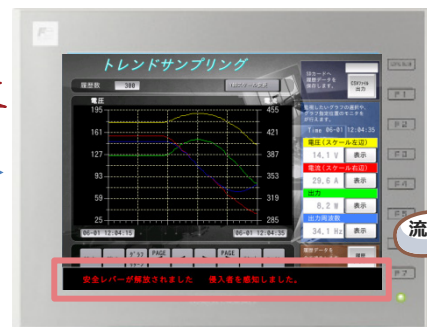

アラーム機能に様々な機能を追加しました。

- ・ 流れるメッセージ : アラーム発生時に自動でアラームメッセージを表示できます。
- ・ 表示内容のカスタマイズ : 罫線の表示や表示項目・表示順を自由にカスタマイズできます。
- ・ スクロール表示 : 表示領域のスクロールで領域外の内容が確認できます。

流れるメッセージ

アラーム発生時、表示しているスクリーンに関わらず、自動でアラームメッセージを表示できます。異常を見知し、**すぐに原因追及と復旧に向けた対策**を取ることができます！！

【アラーム発生前】

【アラーム発生時】

流れるメッセージ表示

スクロールツール対応

本体上で**メッセージの一時停止、早送り、表示位置の移動**が行えます。

ソフト変更不要！！

レベルが解放されました 侵入者を感知しました

スクロールツール

停止*/再生
早送り
表示位置移動

※ 停止中、メッセージをタッチすると、左右にスクロール可

表示内容のカスタマイズ

罫線の表示や表示項目・表示順を指定したり、各項目のタイトルを自由に設定できます。ユーザーの思いのまま、より**“分かりやすく”**、**“見やすい”** アラーム表示が簡単に実現可能です！！

アラームの設定メニューから、表示内容を選択するだけで使用できます。

【エディタの設定】

【本体の表示】

タイトル付きで表示内容を自由に指定できるので、**“分かりやすい”**、**“見やすい”** しかも設定が簡単！！

スクロール表示

表示項目のスクロール表示

表示項目が多く、表示領域の幅が足りない場合、表示領域をスクロールすることで、全ての内容を確認できます。
省スペースでも配置できるので、**レイアウト変更、別画面の準備は不要**です。

アラームメッセージの自動スクロール表示

表示幅よりもメッセージが長い場合、自動でスクロール表示します。
表示幅に合わせた**メッセージの長さの調整は不要**です。