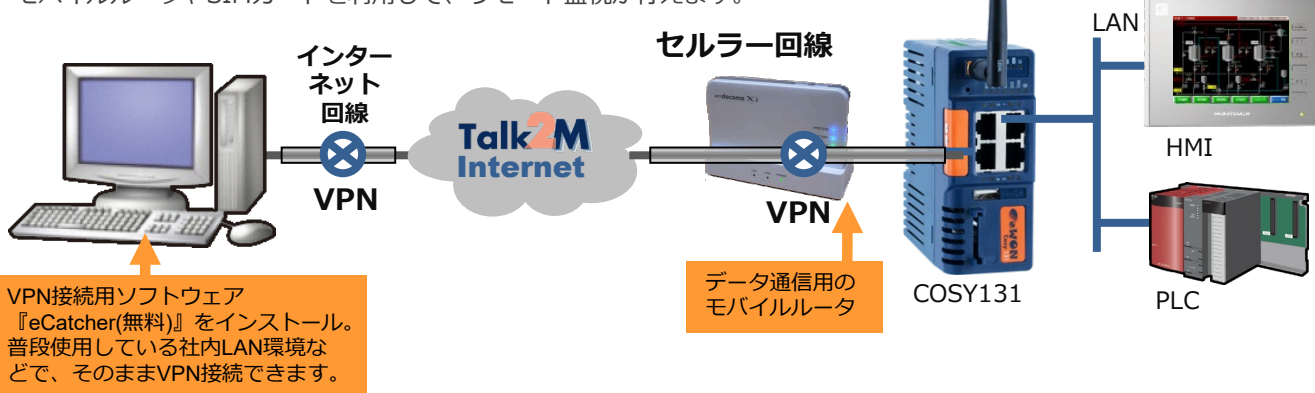

装置のリモート監視を安価で簡単かつセキュアに実現可能!!

産業用VPNルータ

2020年6月

従来... 海外工場にある装置のリモート監視を検討したが、ITの専門知識がなくシステム構築が出来ないのであきらめていた。

eWON 産業用VPNルータにお任せ!!

■ eWON 産業用VPNルータの特長

- “セキュリティ”の確保されたVPN接続を構築できます。 ⇒VPNサーバもご用意
- “安価”にVPN接続の環境を構築できます。 ⇒VPNサーバは、ワンライセンス無料
- “簡単”に遠隔地の装置にリモート接続できます。 ⇒ワンクリックで接続

■ 導入のメリット

- ✔ トラブル対応時の出張経費削減。
- ✔ 簡単かつ安価にセキュアなリモート監視。
- ✔ トラブルへの迅速な対応。
- ✔ 付加価値のあるサービス提供により競合メーカーとの差別化。

発紘電機株式会社

■ システム構成例

● 客先LAN使用時

最もリーズナブルにリモートアクセスを行えるシステム構成です。

● 既設LAN不使用時

機械・設備側にネットワーク回線の敷設が難しい場合でも、VPNルータとデータ通信用のモバイルルータやSIMカードを利用して、リモート監視が行えます。

■ 製品ラインアップ

シリーズ	外観	インターネット接続手段	LAN	備考
COSY131		LAN(RJ-45)	4	---
		SIMカード(3Gまたは4G) LAN(RJ-45)	4	・SIMカード対応キャリア 3Gモデル：docomo、SoftBank 4Gモデル：docomo ・アンテナ別売。
		WiFi LAN(RJ-45)	4	・アンテナ付属。

eWONは、スウェーデンに本社を構えるHMS社製のリモートソリューションブランドです。
製品の詳しい情報はこちら ⇒ www.ewon.biz/ja/home