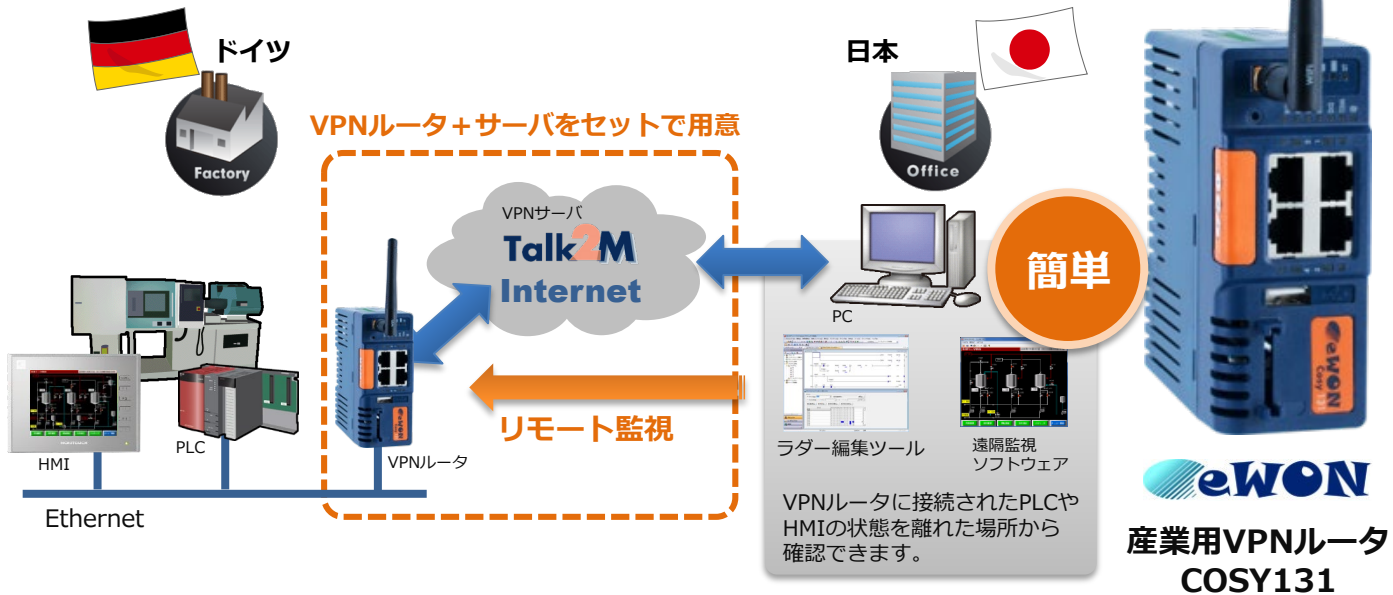

装置のリモート監視を安価で簡単かつセキュアに実現可能!!

産業用VPNルータ

2020年6月

従来... 海外工場にある装置のリモート監視を検討したが、ITの専門知識がなくシステム構築が出来ないのであきらめていた。

eWON 産業用VPNルータにお任せ!!

■ eWON 産業用VPNルータの特長

- “セキュリティ”の確保されたVPN接続を構築できます。 ⇒VPNサーバもご用意
- “安価”にVPN接続の環境を構築できます。 ⇒VPNサーバは、ワンライセンス無料
- “簡単”に遠隔地の装置にリモート接続できます。 ⇒ワンクリックで接続

■ 導入のメリット

- ✔ トラブル対応時の出張経費削減。
- ✔ 簡単かつ安価にセキュアなリモート監視。
- ✔ トラブルへの迅速な対応。
- ✔ 付加価値のあるサービス提供により競合メーカーとの差別化。

発紘電機株式会社

■ システム構成例

● 客先LAN使用時

最もリーズナブルにリモートアクセスを行えるシステム構成です。

● 既設LAN不使用時

機械・設備側にネットワーク回線の敷設が難しい場合でも、VPNルータとデータ通信用のモバイルルータやSIMカードを利用して、リモート監視が行えます。

■ 製品ラインアップ

シリーズ	外観	インターネット接続手段	LAN	備考
COSY131		LAN(RJ-45)	4	---
		SIMカード(3Gまたは4G) LAN(RJ-45)	4	・SIMカード対応キャリア 3Gモデル：docomo、SoftBank 4Gモデル：docomo ・アンテナ別売。
		WiFi LAN(RJ-45)	4	・アンテナ付属。

eWONは、スウェーデンに本社を構えるHMS社製のリモートソリューションブランドです。
製品の詳しい情報はこちら ⇒ www.ewon.biz/ja/home