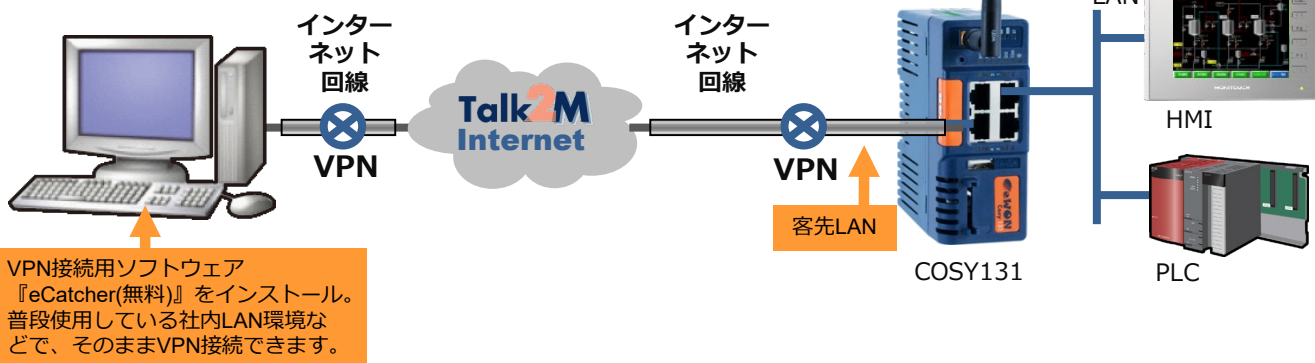

装置のリモート監視を安価で簡単かつセキュアに実現可能!!

産業用VPNルータ

2020年6月

従来... 海外工場にある装置のリモート監視を検討したが、ITの専門知識がなくシステム構築が出来ないのであきらめていた。

eWON 産業用VPNルータにお任せ!!

■ eWON 産業用VPNルータの特長

- “セキュリティ”の確保されたVPN接続を構築できます。 ⇒VPNサーバもご用意
- “安価”にVPN接続の環境を構築できます。 ⇒VPNサーバは、ワンライセンス無料
- “簡単”に遠隔地の装置にリモート接続できます。 ⇒ワンクリックで接続

■ 導入のメリット

- ✔ トラブル対応時の出張経費削減。
- ✔ 簡単かつ安価にセキュアなリモート監視。
- ✔ トラブルへの迅速な対応。
- ✔ 付加価値のあるサービス提供により競合メーカーとの差別化。

発紘電機株式会社

■ システム構成例

● 客先LAN使用時

最もリーズナブルにリモートアクセスを行えるシステム構成です。

● 既設LAN不使用時

機械・設備側にネットワーク回線の敷設が難しい場合でも、VPNルータとデータ通信用のモバイルルータやSIMカードを利用して、リモート監視が行えます。

■ 製品ラインアップ

シリーズ	外観	インターネット接続手段	LAN	備考
COSY131		LAN(RJ-45)	4	---
		SIMカード(3Gまたは4G) LAN(RJ-45)	4	・SIMカード対応キャリア 3Gモデル：docomo、SoftBank 4Gモデル：docomo ・アンテナ別売。
		WiFi LAN(RJ-45)	4	・アンテナ付属。

eWONは、スウェーデンに本社を構えるHMS社製のリモートソリューションブランドです。
製品の詳しい情報はこちら ⇒ www.ewon.biz/ja/home