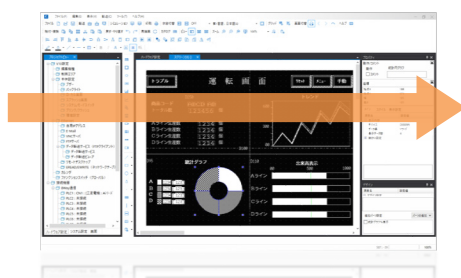

工数削減

視認性
向上

視認性を高めたUI

シンプルなアイコンで統一されたUIにより直感的な操作を実現。
ハードウェア構成についても、接続機器を直感的に設定・確認が可能。

画面上部に本体に
関わる主要機能が集約!

プロジェクトビューで
機器構成も確認可能!

接続機器構成が一目瞭然!
接続構成やパラメータ設定を
直感的に確認!

設定の一元化

全体設定を集約したプロジェクトビュー
個別設定を集約したプロパティウィンドウ

ファイル全体の設定を、プロジェクトビューに集約。
画面共通の設定や使用状況をつリー構成で表示し、全体を確認できます。
各パーツの設定は、プロパティとデザインプロパティに集約して一元化しました。

工数削減

作画ソフト「V-SFT」との互換

V-SFTで作成した旧機種の画面データファイルがあれば、簡単にV10/V9/TS2000シリーズに変換し、編集が可能です。

Smart Editor

MONITOUCH V10

製品ラインアップ

Smart Editorでは、サイトライセンスを新設しました。
 サイトライセンスは事業所単位で配布され、同一事業所内では無制限でパソコンにインストールができます。（価格は複数ライセンスの10個分と同価格です。）

| 型式 | 品名 | 希望小売価格 |
|-----------------|--|---------|
| SMED-DVD | MONITOUCH Smart Editor (DVD版)作画ソフト | 19,800円 |
| SMED-DVD-L□□ ※1 | MONITOUCH Smart Editor (DVD版)作画ソフト 複数ライセンス | ※1 |
| SMED-DVD-SL | MONITOUCH Smart Editor (DVD版)作画ソフト サイトライセンス | 90,400円 |
| SMED-DVD-VUP ※2 | MONITOUCH Smart Editor (バージョンアップDVD) | 3,000円 |