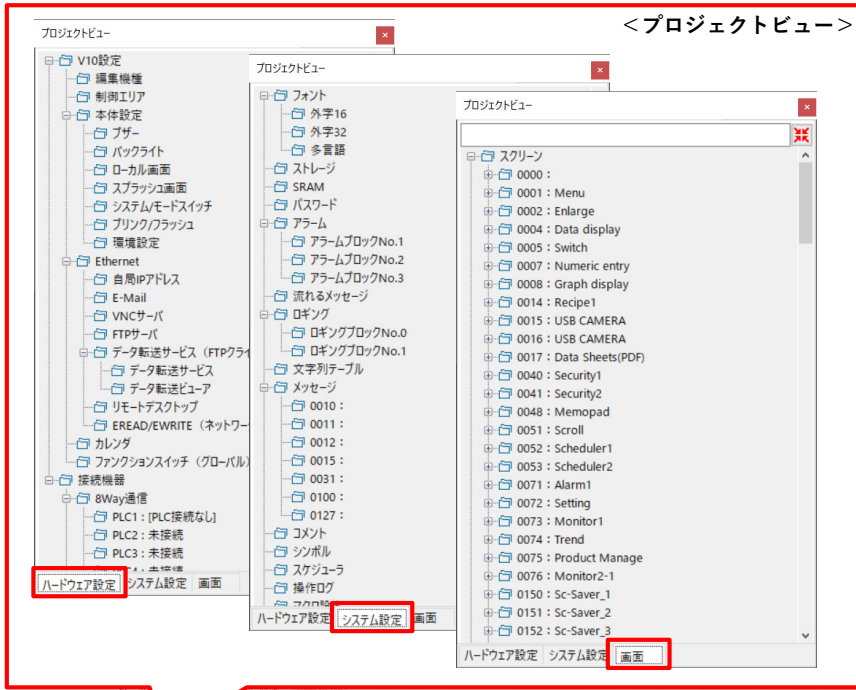

設定の一元化

全体設定を集約したプロジェクトビュー
個別設定を集約したプロパティウィンドウ

ファイル全体の設定を、プロジェクトビューに集約。
画面共通の設定や使用状況をつリー構成で表示し、全体を確認できます。
各パーツの設定は、プロパティとデザインプロパティに集約して一元化しました。