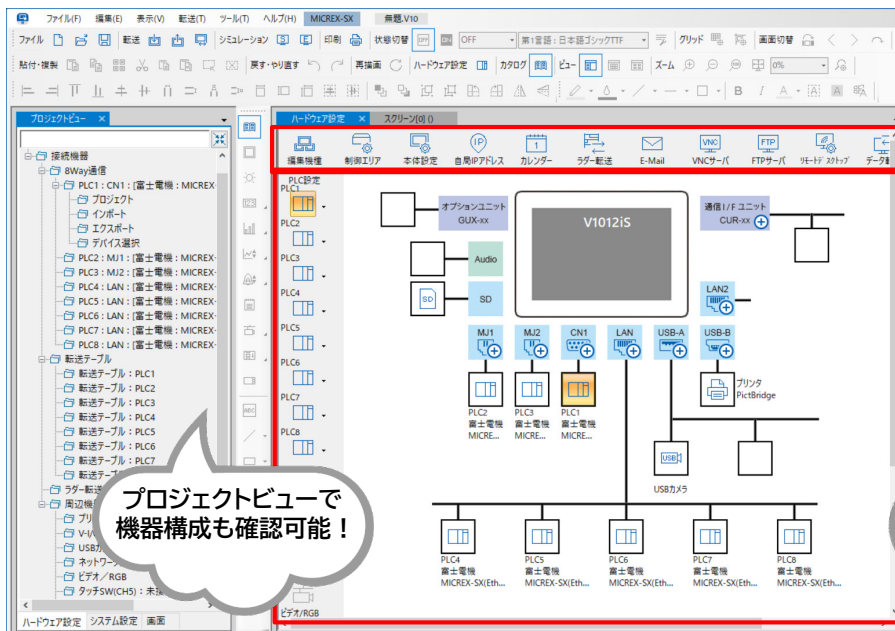

MONITOUCH 作画ソフト

Smart Editor 発売記念 特別号

～画面作成は『習熟』から『直感』の時代へ～
Smartに進化した作画ソフト

MONITOUCH 作画ソフト

Smart Editor

目指したのは、時代のニーズにマッチした
シンプルな編集動線と見やすさ。
直感的な操作を実現することで、ストレス
フリーな画面作成をサポートします。

視認性向上

設定の一元化

工数削減

視認性
向上

視認性を高めたUI

シンプルなアイコンで統一されたUIにより直感的な操作を実現。
ハードウェア構成についても、接続機器を直感的に設定・確認が可能。

画面上部に本体に
関わる主要機能が集約!

プロジェクトビューで
機器構成も確認可能!

接続機器構成が一目瞭然!
接続構成やパラメータ設定を
直感的に確認!

設定の一元化

全体設定を集約したプロジェクトビュー
個別設定を集約したプロパティウィンドウ

ファイル全体の設定を、プロジェクトビューに集約。
画面共通の設定や使用状況をつリー構成で表示し、全体を確認できます。
各パーツの設定は、プロパティとデザインプロパティに集約して一元化しました。

工数削減

作画ソフト「V-SFT」との互換

V-SFTで作成した旧機種の画面データファイルがあれば、簡単にV10/V9/TS2000シリーズに変換し、編集が可能です。