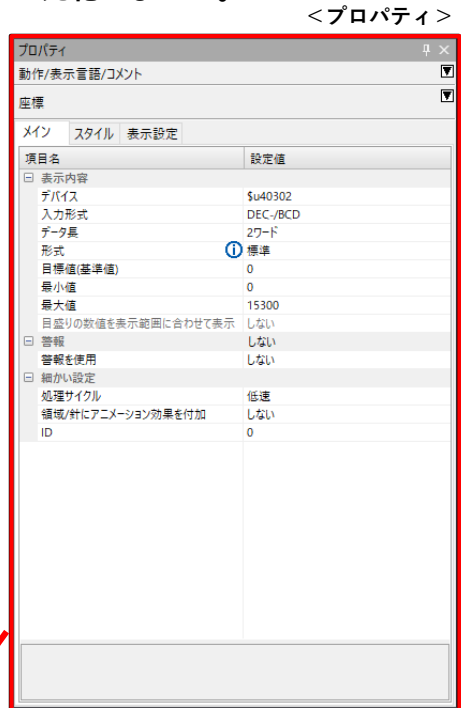

設定の一元化

全体設定を集約したプロジェクトビュー
個別設定を集約したプロパティウィンドウ

ファイル全体の設定を、プロジェクトビューに集約。
画面共通の設定や使用状況をつリー構成で表示し、全体を確認できます。
各パーツの設定は、プロパティとデザインプロパティに集約して一元化しました。