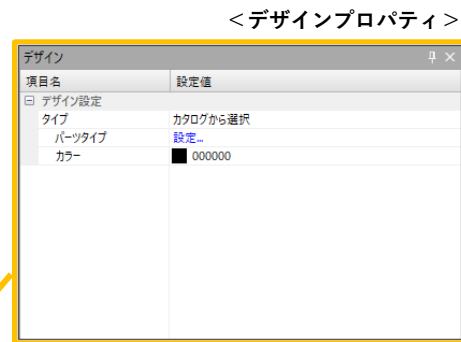

設定の一元化

全体設定を集約したプロジェクトビュー
個別設定を集約したプロパティウィンドウ

ファイル全体の設定を、プロジェクトビューに集約。
画面共通の設定や使用状況をつリー構成で表示し、全体を確認できます。
各パーツの設定は、プロパティとデザインプロパティに集約して一元化しました。