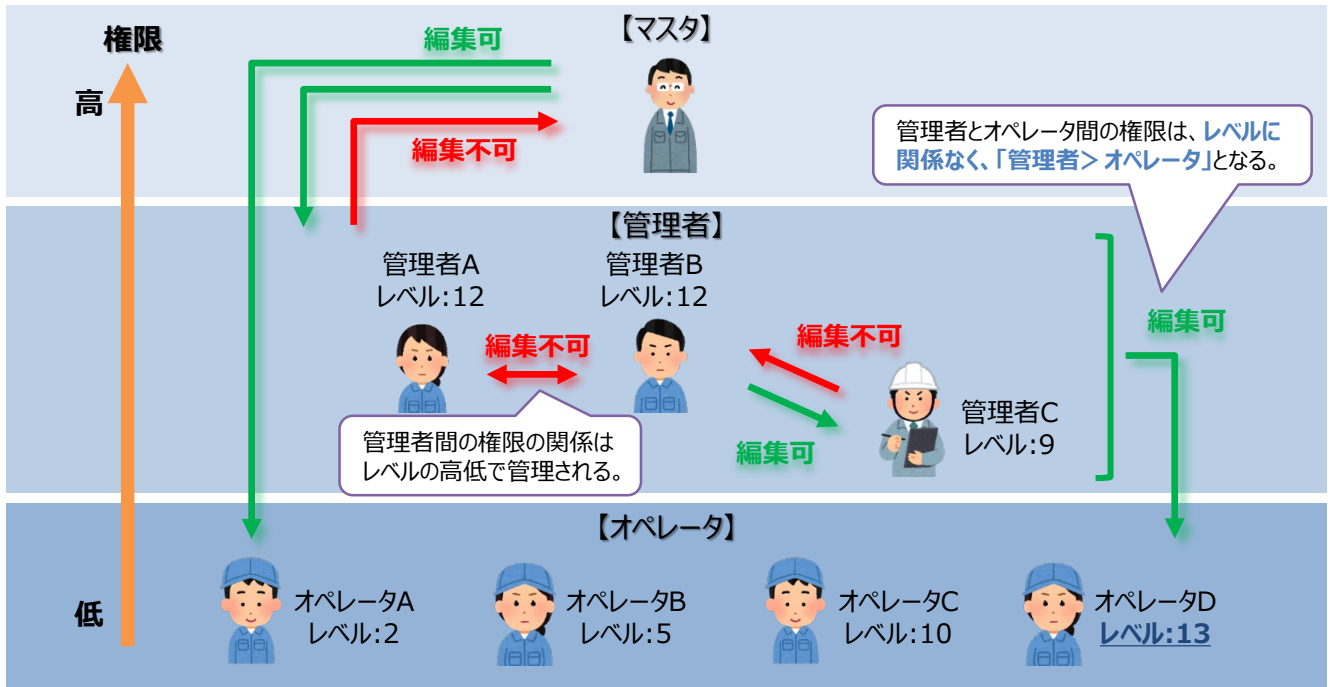

コンポーネントパーツ セキュリティ機能type2の機能性アップ

■ ユーザIDの分類・登録可能数を拡張

管理者権限を持ったユーザIDを「マスタ」と「管理者」に分類して、登録数を拡張しました。
一般ユーザを「オペレータ」とし、登録数も任意設定できるようにしました。

従来)コンポーネントパーツ セキュリティ機能

ユーザID	登録数	管理者権限
管理者	1	○
-	-	-
ユーザ	50	×

コンポーネントパーツ セキュリティ機能type2

ユーザID	登録数	管理者権限
マスタ	1	○
管理者	10	○
オペレータ	100(デフォルト)	×

■ 各ユーザIDの権限と関係性

管理者にレベルを付けることで、編集権限の差別化ができるようになりました。

■ デザインをリニューアル

ベースカラーをグレー調、操作スイッチのデザインを変更しました。

コンポーネントパーツのダウンロードはこちらから！

<https://felib.fujielectric.co.jp/ja/M10019/M20118/document_detail/a0e921a5-256e-4b4b-bd11-1308c5ce0c02>

【発行元】

発紘電機株式会社
モニタッチコールセンター

TEL : 0120-128-220
E-Mail : gijyutsu1@hakko-elec.co.jp
URL : www.hakko-elec.co.jp

その他のMONITOUCH EXPRESSはこちら