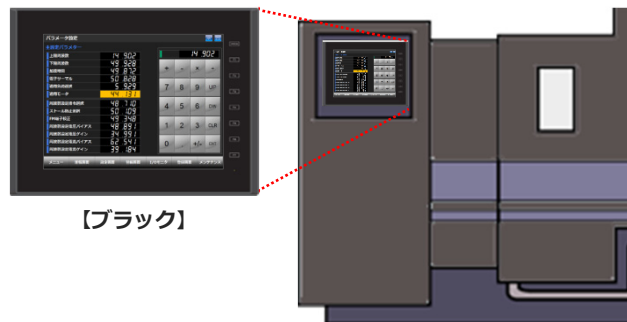

## 装置全体のトーンに合わせたカラー選択

どんな色にも馴染みやすいライトグレー、ブラックから色をお選びいただけるので、装置全体の統一感と高級感の演出が可能です。

【ライトグレー】

【ブラック】