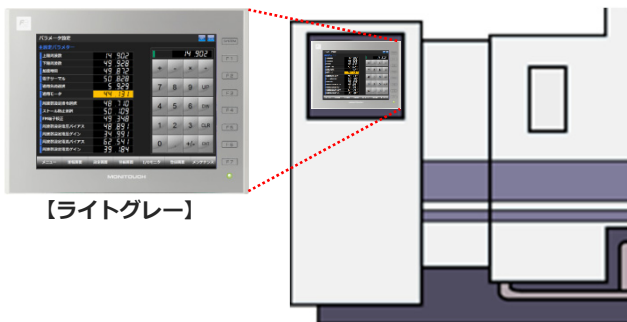

装置全体のトーンに合わせたカラー選択

どんな色にも馴染みやすいライトグレー、ブラックから色をお選びいただけるので、装置全体の統一感と高級感の演出が可能です。

【ライトグレー】